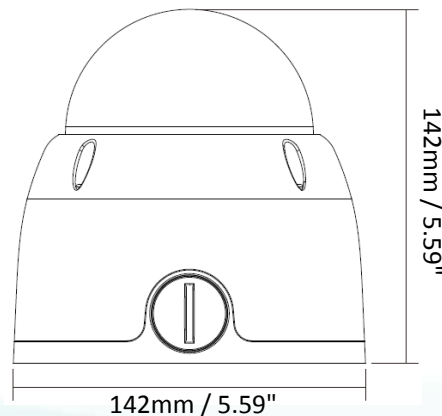

EHA1280

2メガピクセル トゥルーデイナイト
屋外用 IR カメラ

eZ.HD

特長

- SONY 製 STARVIS CMOS センサーにより驚くべき高感度を実現
- ICR 付きのバリフォーカル焦点距離 2.8~12 mm で、希望の視野を捉えます
- 4つの赤外線 LED で最大 30m の赤外線照射範囲（周囲の赤外線反射率により変化します）
- D-WDR によりハイコントラストシーンでの視認性を改善します
- 3軸回転機構により柔軟な取付けが可能となり、壁または天井への取り付けが可能
- 金属ハウジングで IP66 規格対応
- デュアル電源（DC 12V / AC 24V）をサポート
- UTC 機能をサポート：DVR 側から直接カメラの OSD 設定を制御可能

寸法

オプション アクセサリ

タイプ	壁付け用ブラケット			天井付け用ブラケット	
写真					
モデル	BA-EB45	BA-EB28	BA-EB18	BA-EB3A	BA-EB3B
色	白	白	白	白	白
サイズ (WxDxH)	245x160x163mm	140x136x233mm	120x207x134mm	136x136x243mm	136x136x443mm
質量	2.1kg	2.1kg	1.1kg	2.4kg	3.6kg
材質	金属	金属	金属	金属	金属