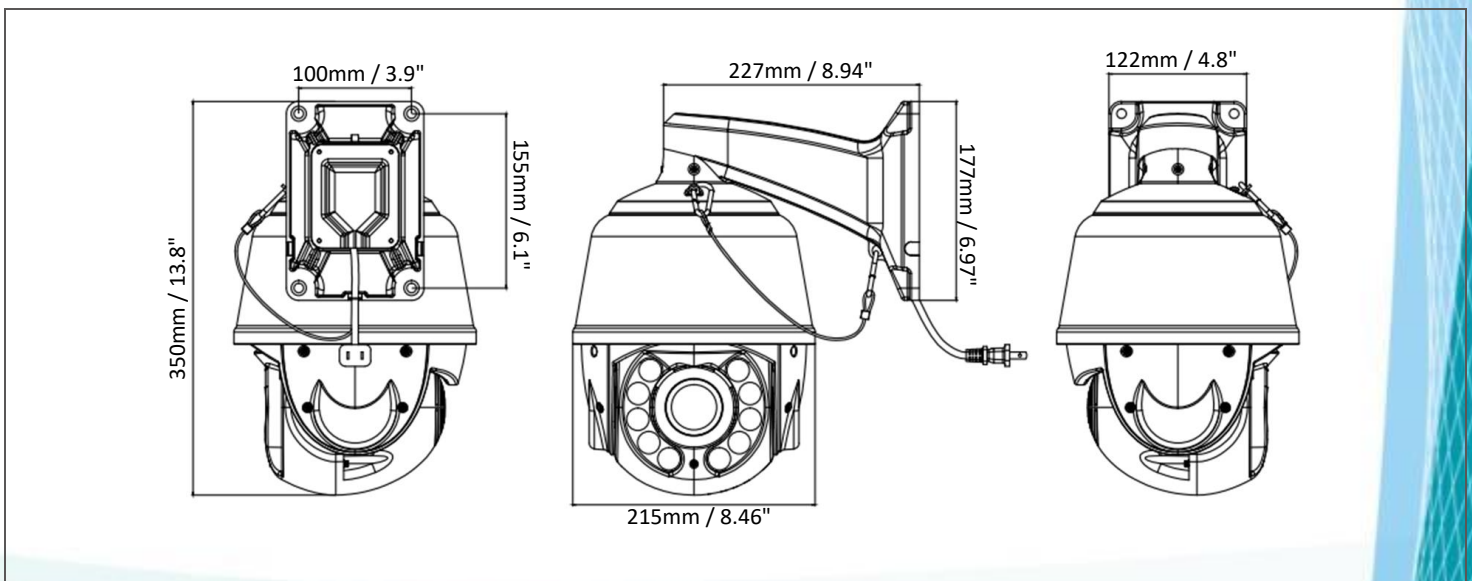

寸法

*この文書に掲載されているすべての画像は参考用です。製品モデルは国によって異なります。詳細な注文情報については、各地域の Web サイトをご覧ください。

*この文書に含まれる情報は予告なく変更されることがあります。