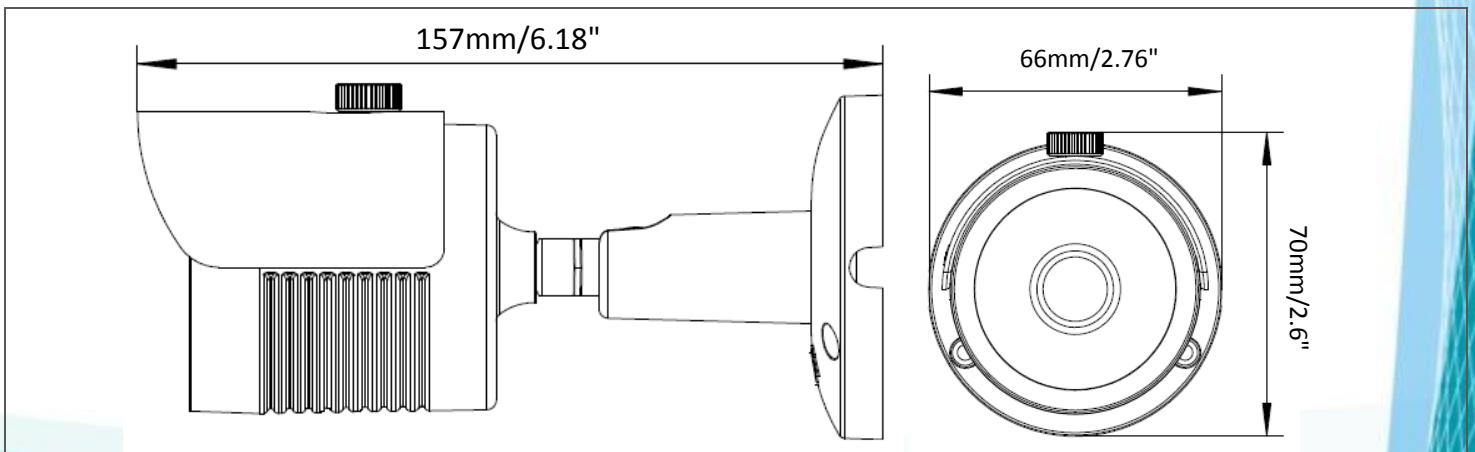

EZA1240

2メガピクセルトゥルーデイナイト
屋外用 IR バレットカメラ

eZ.HD

特長

- 高い柔軟性と性能を備えた 1080p フル HD CMOS センサーにより、驚異的な画像を実現
- ICR 付きで焦点距離 3.6mm 固定レンズを採用
- 20 個の赤外線 LED により最大 25m の照射範囲（周囲の赤外線反射率により変化します）
- D-WDR はハイコントラストシーンの下での視認性を改善します
- 3 軸回転設計の柔軟な角度設定により、壁または天井への取り付けが可能
- 金属ハウジングにより防水規格 IP66 に対応
- UTC 機能をサポート：DVR 側から直接カメラの OSD 設定を制御可能

寸法

オプションアクセサリ

BA-E310

カラー : 白
サイズ (Φ x H) : 101 x 52mm
質量 : 540g
材質 : 金属

仕様

モデル No.	EZA1240		
撮像素子	1080P フル HD CMOS センサー	フレームレート	25/30FPS
レンズ	3.6mm (ICR 付き), F1.6	S/N 比	50dB 以上
ビデオフォーマット	AHD / TVI / CVI / CVBS (NTSC/PAL)	OSD 言語	English / Simplified Chinese / Traditional Chinese / Japanese / Korean / Portuguese / Russian / Spanish / Italian / French /
出力モード	AHD 1080P/720P TVI 1080P/720P CVI 1080p/720P CVBS NTSC/PAL	DNR	2DNR / 3DNR
スキャン方式	プログレッシブスキャン	D-WDR	クローズ / オープン
露出モード	GLOBAL/CENTER/FLC/BLC	感度	0 Lux (赤外線 LED ON)
明るさ	1~100 (100 段階)	左右反転/ 上下反転	なし
イメージコントロール	コントラスト、シャープネス、サチュレーション (オート+各 21 段階)	動体検知	サポート (4 エリア)
画角(D x H x V)	106° x 80° x 58°	プライバシー マスキング	サポート (4 エリア)
BLC	Off / On (8 段階)	環境性能	IP66 防水
AGC	オート	電源電圧・電流	DC 12V、 550mA
ホワイトバランス	オート/マニュアル	最大消費電力	6.6W
同期モード	内部同期	動作温度	-10°C ~ 50°C
デイ/ナイト	オート/カラー/白黒	湿度	95%以下
UTC 機能	サポート	寸法 (W x H x D)	157(D) x 70(H) x 66(W)mm
赤外線 LED	20 個	質量	650g
IR 到達距離	最大 25m (周囲の赤外線反射率により変化します)	適合認証	CE, FCC, RoHS