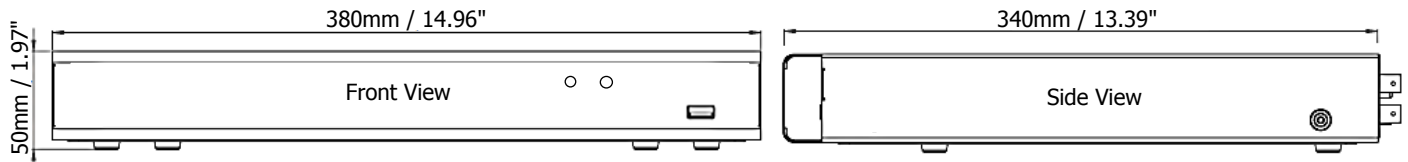

EverFocus

IRONGUARD 16 PoE

16CH, H.265, 8MP NVR

ONVIF

HDMI®
HIGH DEFINITION MULTIMEDIA INTERFACE

HEVC Advance™
Covered by Patents at patentlist.hevcadvance.com

特長

- 8MP (4K) IP カメラを 16 台までサポート
- PoE ポートを 16CH 装備
- H.265 / H.264 映像圧縮フォーマットをサポート
- 2 台の HDD を収納可能 (8TB / HDD)
- e-SATA インターフェイスを 1 ポート装備
- ONVIF 2.0 IP カメラをサポート
- AI と IVS 機能をサポート
- 操作方法: マウス / 赤外線リモコン
- EverFocus CMS による統合管理
- モバイルアプリ: eFVMS App

寸法

仕様

| モデル名 | IRONGUARD 16 PoE |
|--------------|--|
| ビデオ | |
| 映像圧縮フォーマット | H.265 / H.264 |
| ビデオ方式 | NTSC / PAL |
| ビデオ入力 | 16 |
| ライブ映像解像度 | 1024x768, 1280x720, 1280x1024, 1440x900, 1920x1080, 2560x1440, 3840x2160 |
| ライブ映像パフォーマンス | 4K: 4ch リアルタイム / 4MP: 8ch リアルタイム / 3MP: 10ch リアルタイム / 2MP: 16ch リアルタイム |
| ビデオ出力 | 1 x HDMI (最高4K) 1 x VGA |
| ディスプレイ | 1/4/6/8/9/10/12/13/14/16 |
| 録画 | |
| 録画解像度 | 8MP (4K), 5MP, 3MP, 2MP (1080P), 1.3MP (960P), 1MP (720P) |
| 録画バンド幅 | 最大 320Mbps |